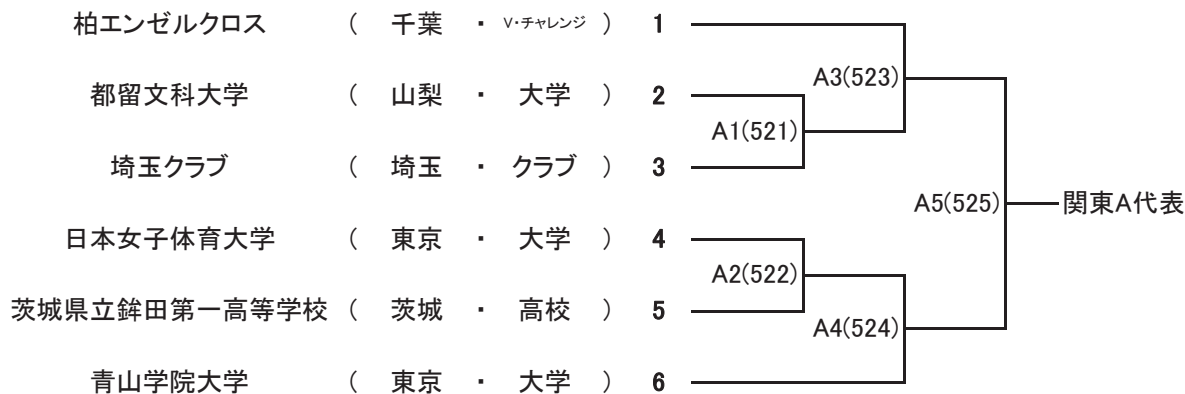

C グループ

D グループ

関東ブロックラウンド(女子)

日程:10月24日(土)

開会式 9:30 競技開始 10:00

会場:日野市市民の森ふれあいホール[A・B・C](東京都)

チーム名 所属 カテゴリー

A グループ