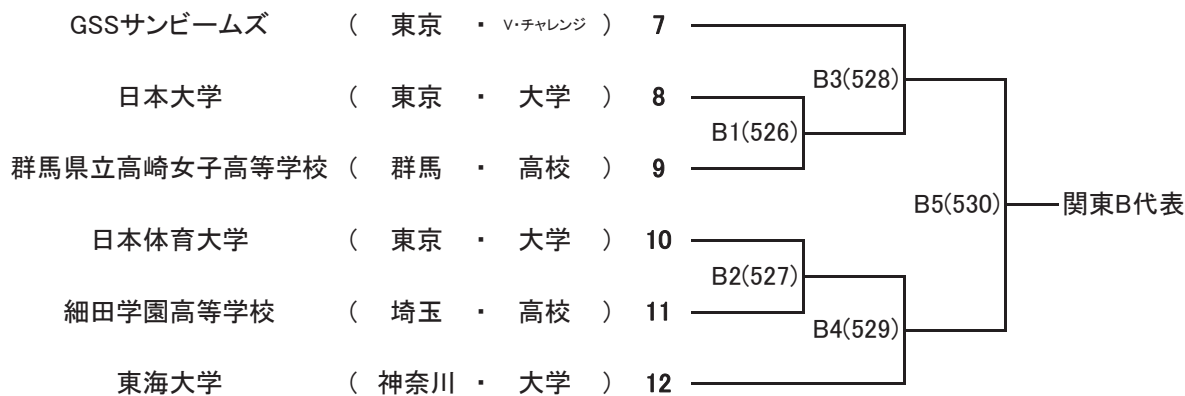

C グループ

D グループ

関東ブロックラウンド(女子)

日程:10月24日(土)

開会式 9:30 競技開始 10:00

会場:日野市市民の森ふれあいホール[A・B・C](東京都)

チーム名 所属 カテゴリー

A グループ

B グループ

C グループ

筑波大学

(茨城 ・ 大学) 19