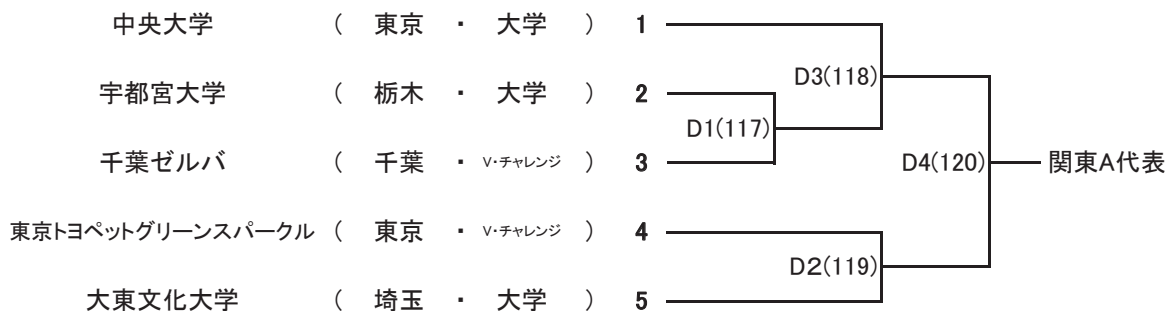

関東ブロックラウンド(男子)

日程: 10月25日(日)

開会式 9:30 競技開始 10:00

会場: 日野市市民の森ふれあいホール[A・B・C]・立川柴崎市民体育館[D](東京都)

※開会式は日野市市民の森ふれあいホールで行います。

チーム名 所属 カテゴリー

A グループ

B グループ

C グループ

D グループ

関東ブロックラウンド(女子)

日程:10月24日(土)

開会式 9:30 競技開始 10:00

会場:日野市市民の森ふれあいホール[A・B・C](東京都)

チーム名 所属 カテゴリー

A グループ