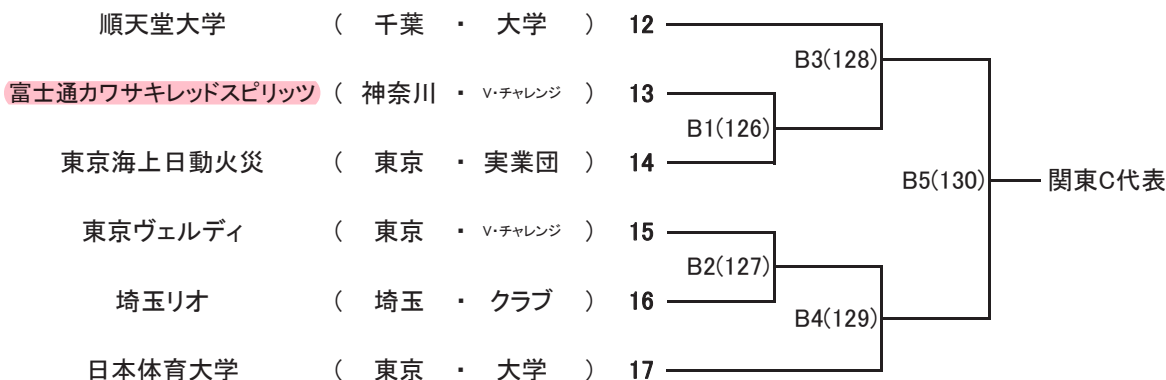

関東ブロックラウンド(男子)

日程: 10月25日(日)

開会式 9:30 競技開始 10:00

会場: 日野市市民の森ふれあいホール[A・B・C]・立川柴崎市民体育館[D](東京都)

※開会式は日野市市民の森ふれあいホールで行います。

チーム名 所属 カテゴリー

A グループ

B グループ

C グループ

D グループ

関東ブロックラウンド(女子)

日程:10月24日(土)

開会式 9:30 競技開始 10:00

会場:日野市市民の森ふれあいホール[A・B・C](東京都)

チーム名 所属 カテゴリー

A グループ