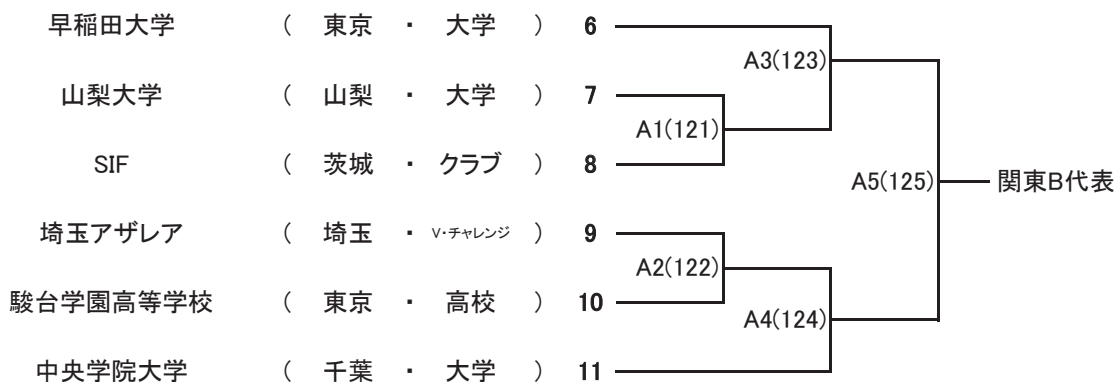

関東ブロックラウンド(男子)

日程: 10月25日(日)

開会式 9:30 競技開始 10:00

会場: 日野市市民の森ふれあいホール[A・B・C]・立川柴崎市民体育館[D](東京都)

※開会式は日野市市民の森ふれあいホールで行います。

チーム名 所属 カテゴリー

A グループ

B グループ

C グループ

D グループ

関東ブロックラウンド(女子)

日程:10月24日(土)

開会式 9:30 競技開始 10:00

会場:日野市市民の森ふれあいホール[A・B・C](東京都)

チーム名 所属 カテゴリー

A グループ