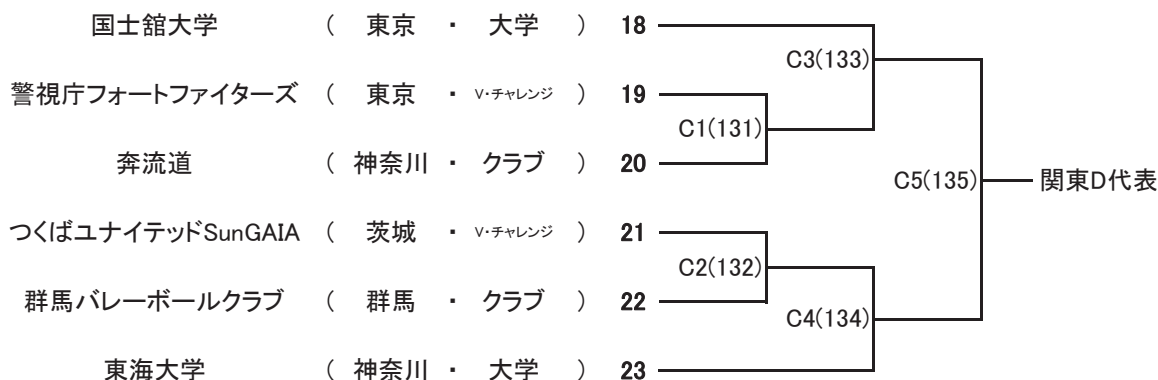

関東ブロックラウンド(男子)

日程: 10月25日(日)

開会式 9:30 競技開始 10:00

会場: 日野市市民の森ふれあいホール[A・B・C]・立川柴崎市民体育館[D](東京都)

※開会式は日野市市民の森ふれあいホールで行います。

チーム名 所属 カテゴリー

A グループ

B グループ

C グループ

D グループ

関東ブロックラウンド(女子)

日程:10月24日(土)

開会式 9:30 競技開始 10:00

会場:日野市市民の森ふれあいホール[A・B・C](東京都)

チーム名 所属 カテゴリー

A グループ